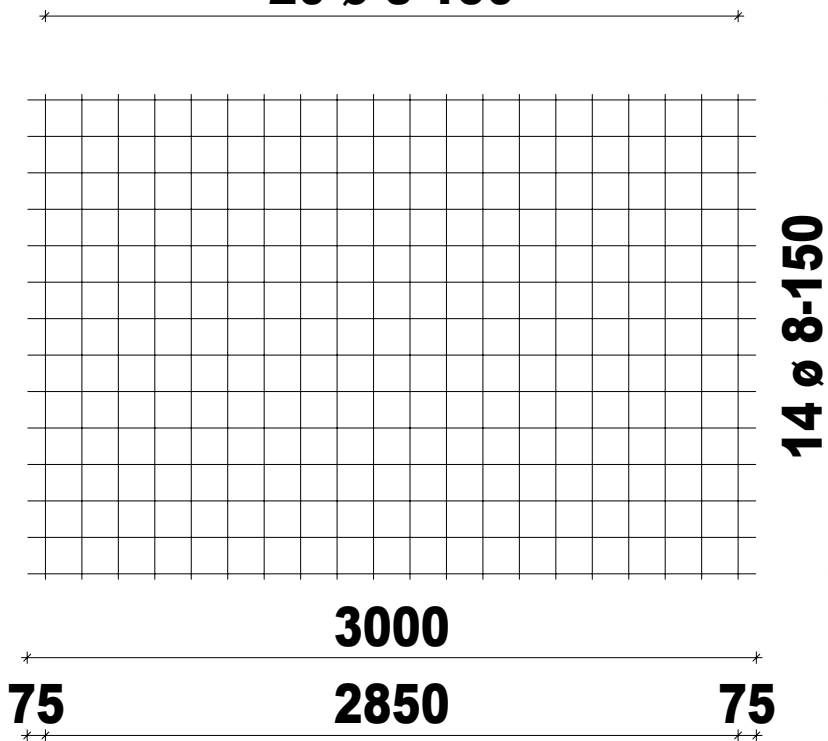

Bouwstaalnet.nl

20 ø 8-150

2000
1950
25
25

Netnaam: PS335A

Gewicht in kg: 32.39

Nettenlengte in m: 3.00

Netbreedte in m: 2.00

PS-335-A