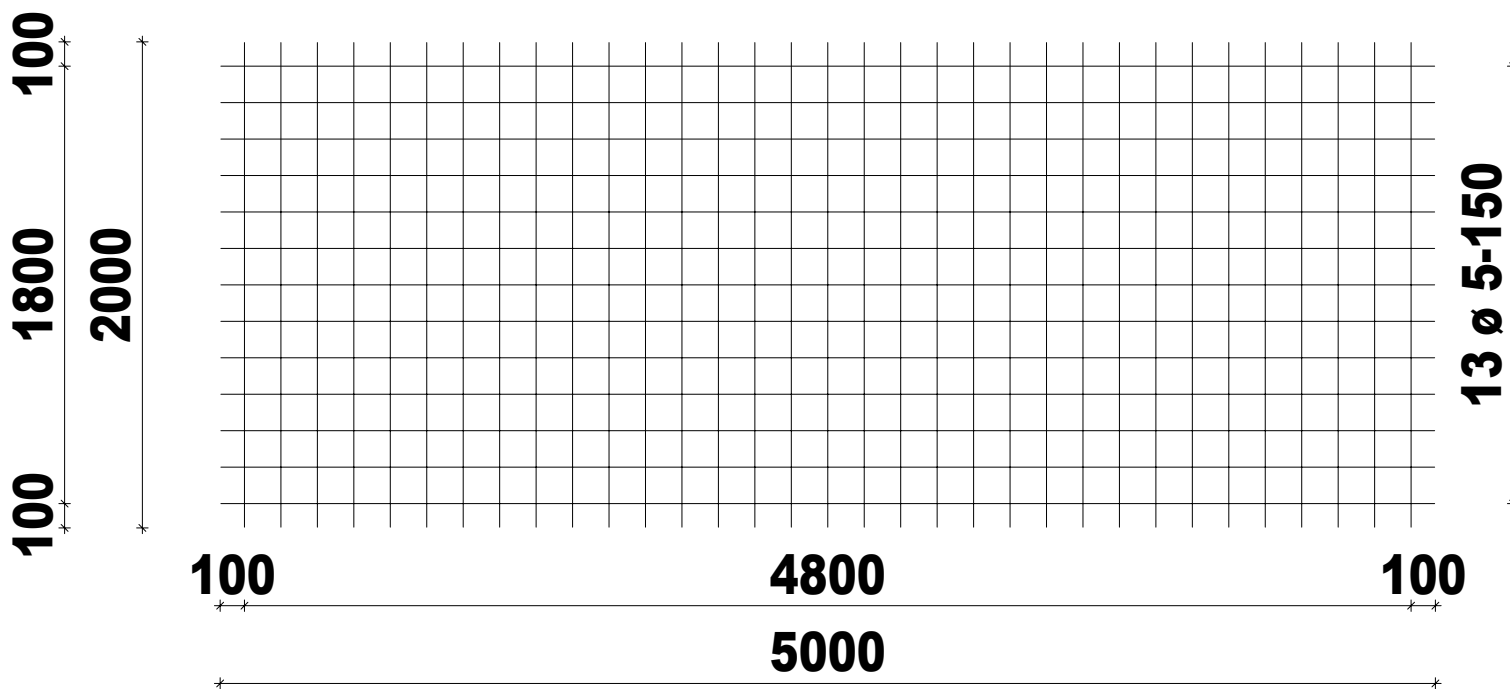

33 ø 5-150

Netnaam: P130A Nettenlengte in m: 5.00

Gewicht in kg: 20.17 Netbreedte in m: 2.00

P-130-A