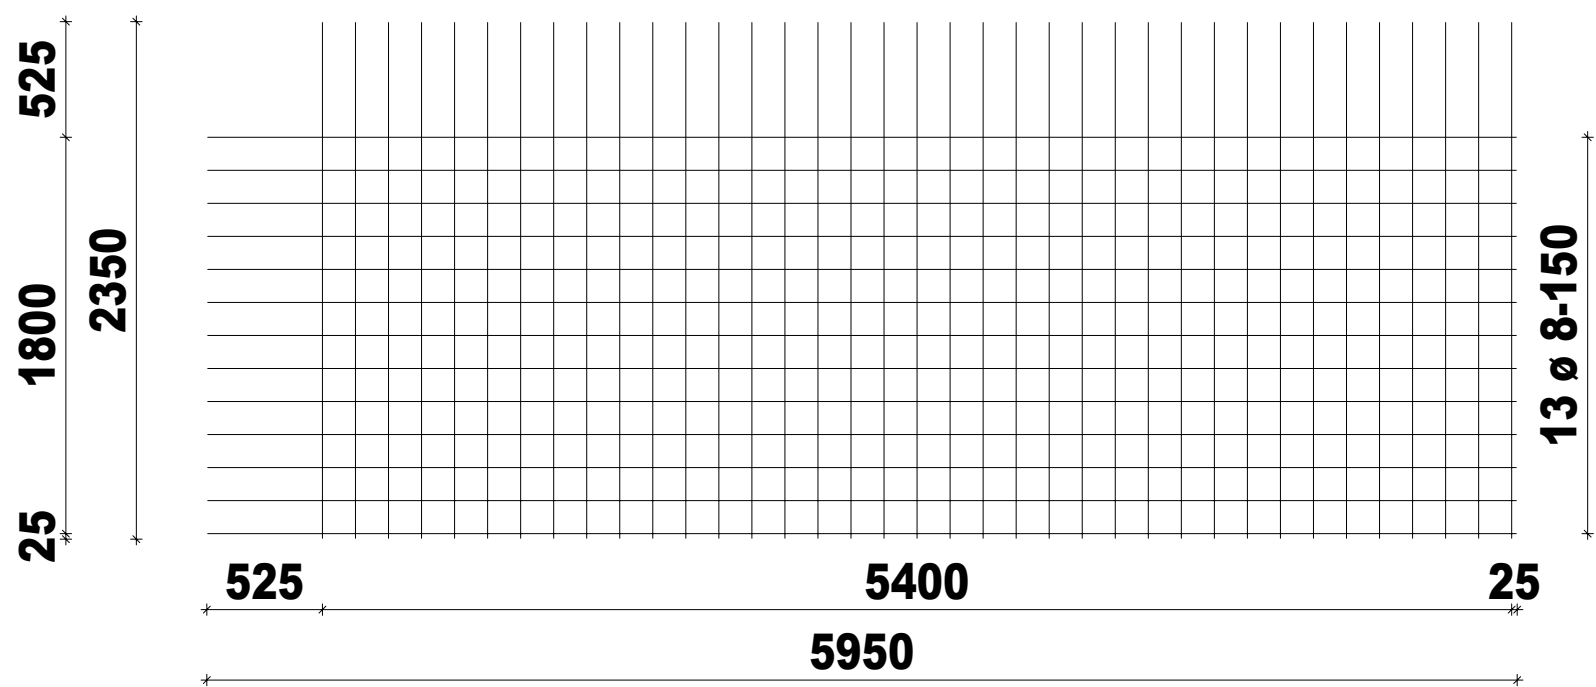

Bouwstaalnet.nl

37 ø 8-150

Netnaam:	B335A	Nettenlengte in m:	5.95	Overdekking langs in m:	0.40
Gewicht in kg:	64.90	Netbreedte in m:	2.35	Overdekking dwars in m:	0.40

B 335 A