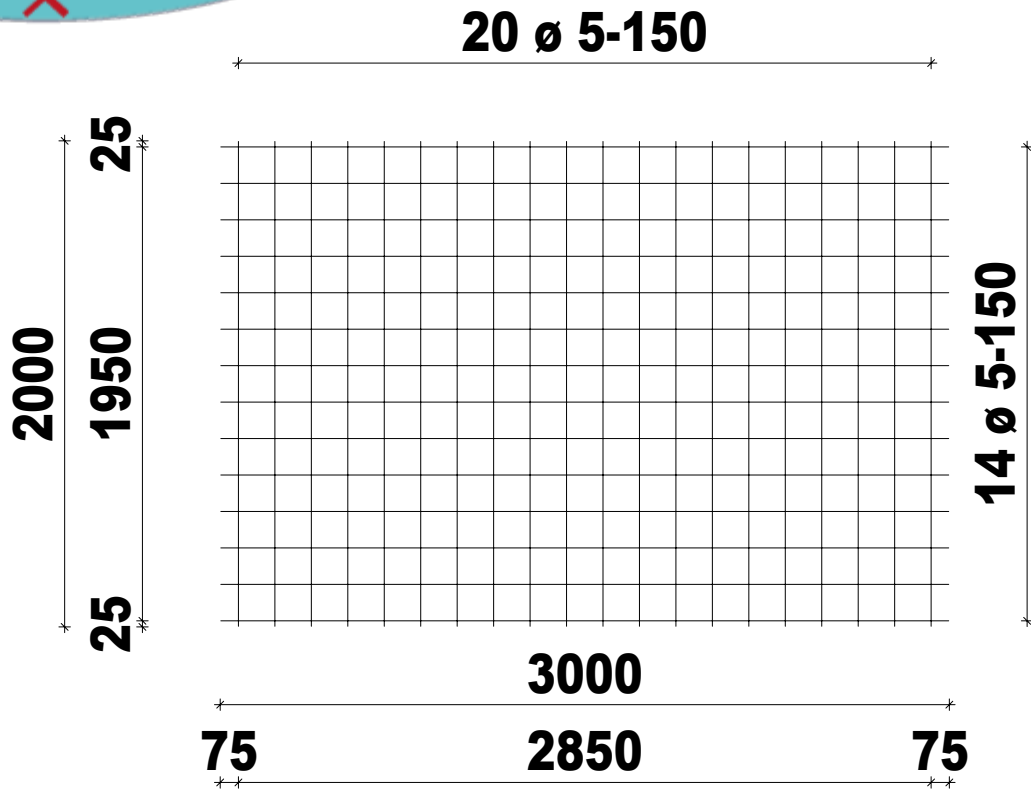

Bouwstaalnet.nl

Netnaam: PS130A

Nettenlengte in m: 3.00

Gewicht in kg: 12.63

Netbreedte in m: 2.00

PS-130-A