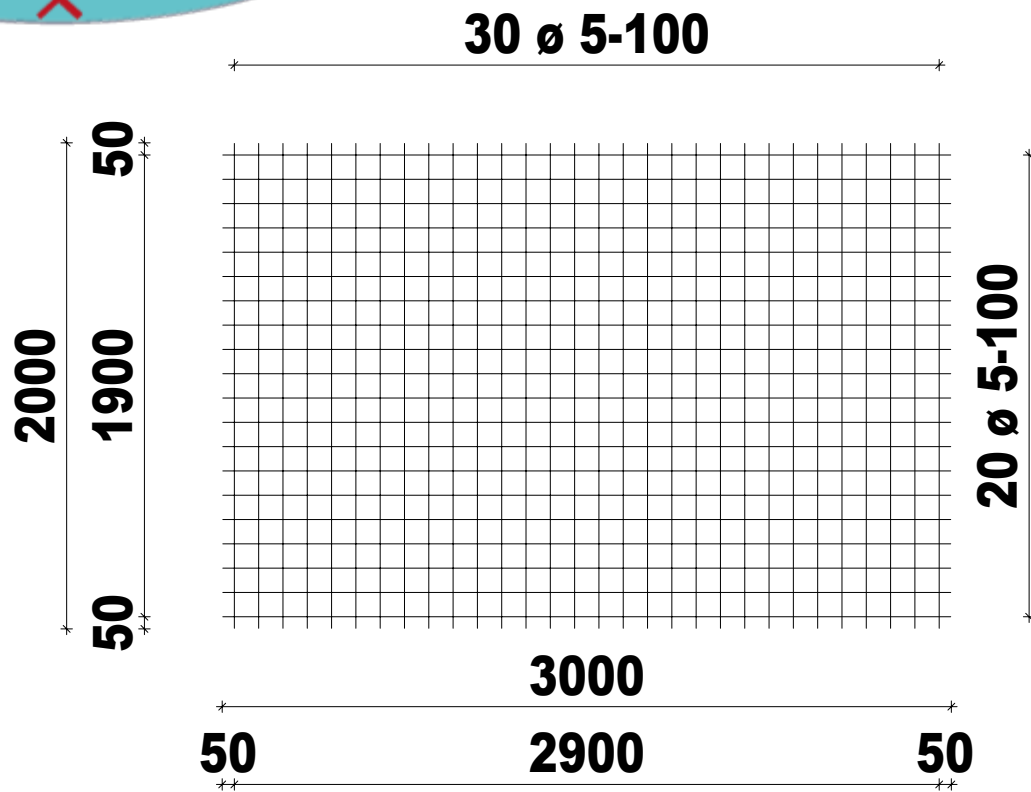

**Bouwstaalnet.nl**

Netnaam: PS196A

Gewicht in kg: 18.48

Nettenlengte in m: 3.00

Netbreedte in m: 2.00

**PS-196-A**