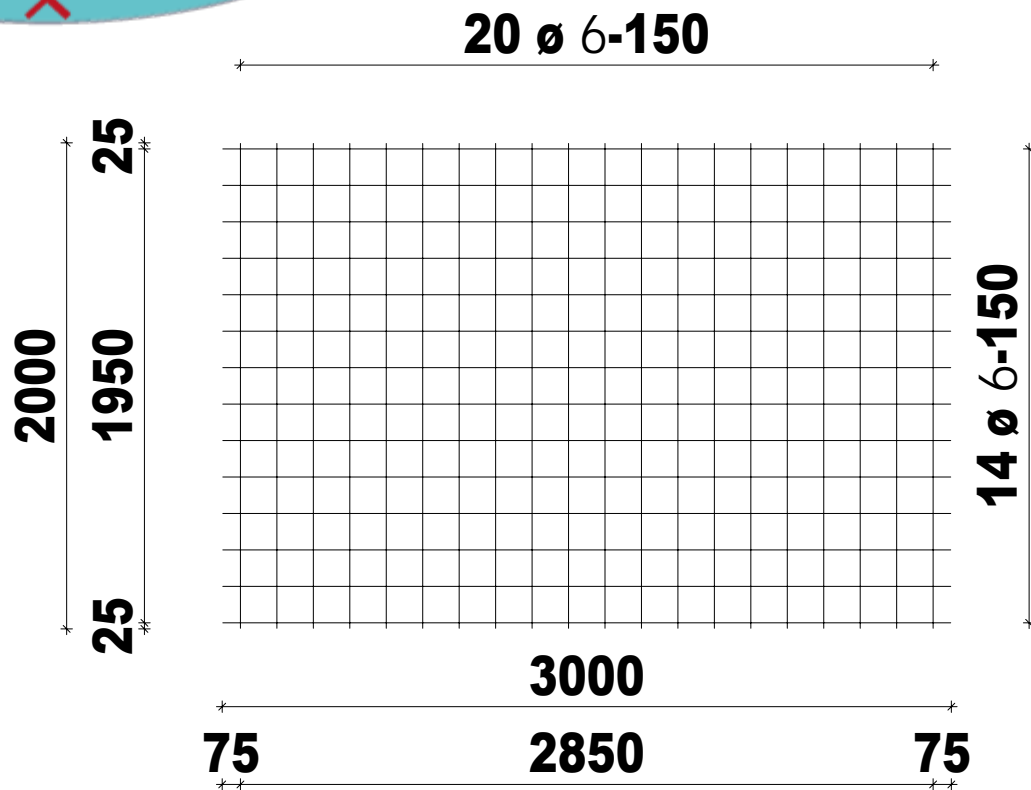

Bouwstaalnet.nl

Netnaam: PS188V

Nettenlengte in m: 3.00

Gewicht in kg: 20.02

Netbreedte in m: 2.00

PS-188-V (verzinkt)