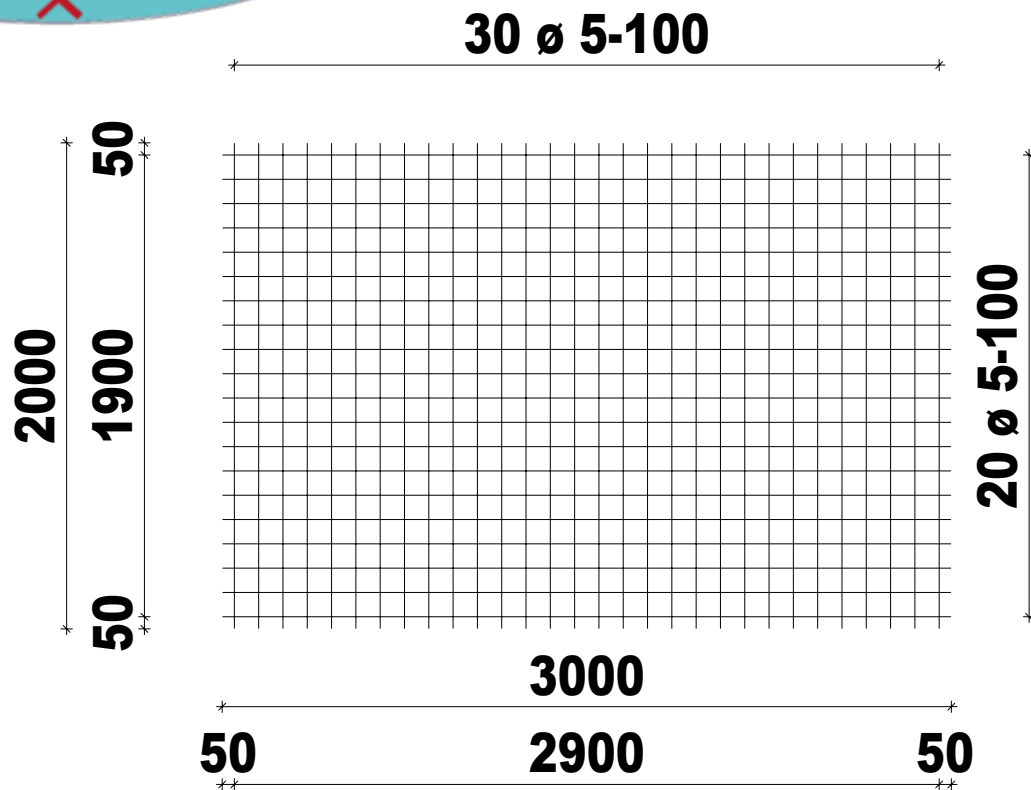

Bouwstaalnet.nl

Netnaam: PS196V

Nettenlengte in m: 3.00

Gewicht in kg: 20.33

Netbreedte in m: 2.00

PS-196-V (verzinkt)