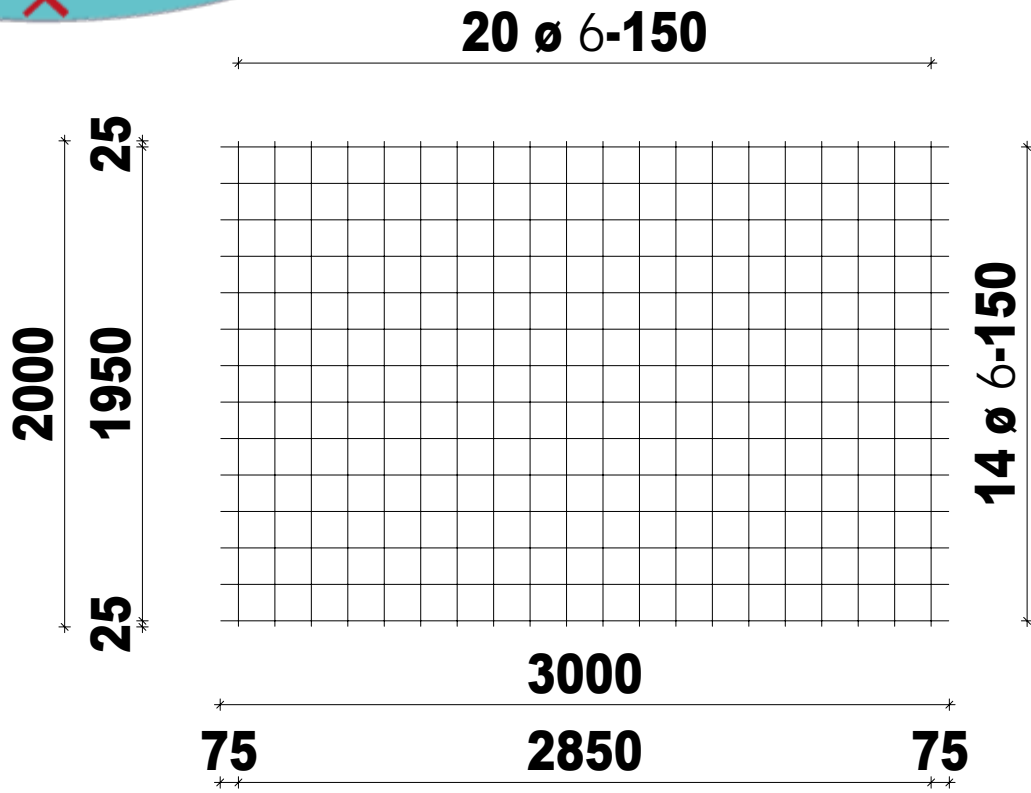

Bouwstaalnet.nl

Netnaam: PS188A

Nettenlengte in m: 3.00

Gewicht in kg: 18.20

Netbreedte in m: 2.00

PS-188-A