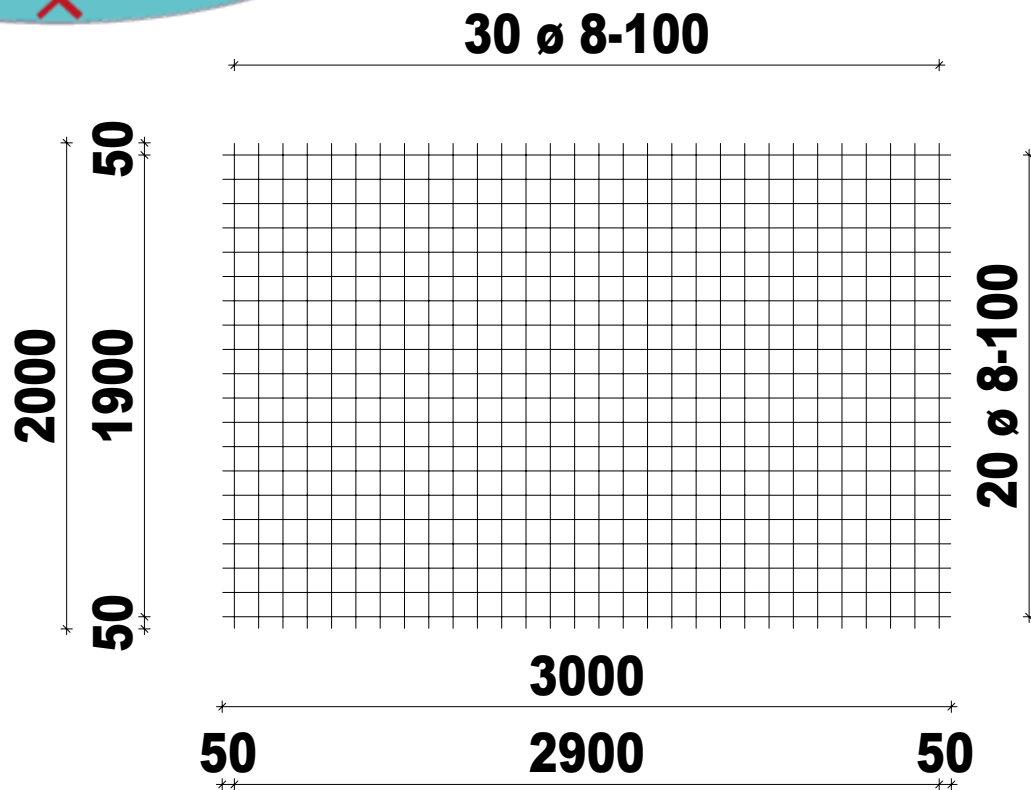

**Bouwstaalnet.nl**

Netnaam: PS503A

Gewicht in kg: 47.40

Nettenlengte in m: 3.00

Netbreedte in m: 2.00

**PS-503-A**