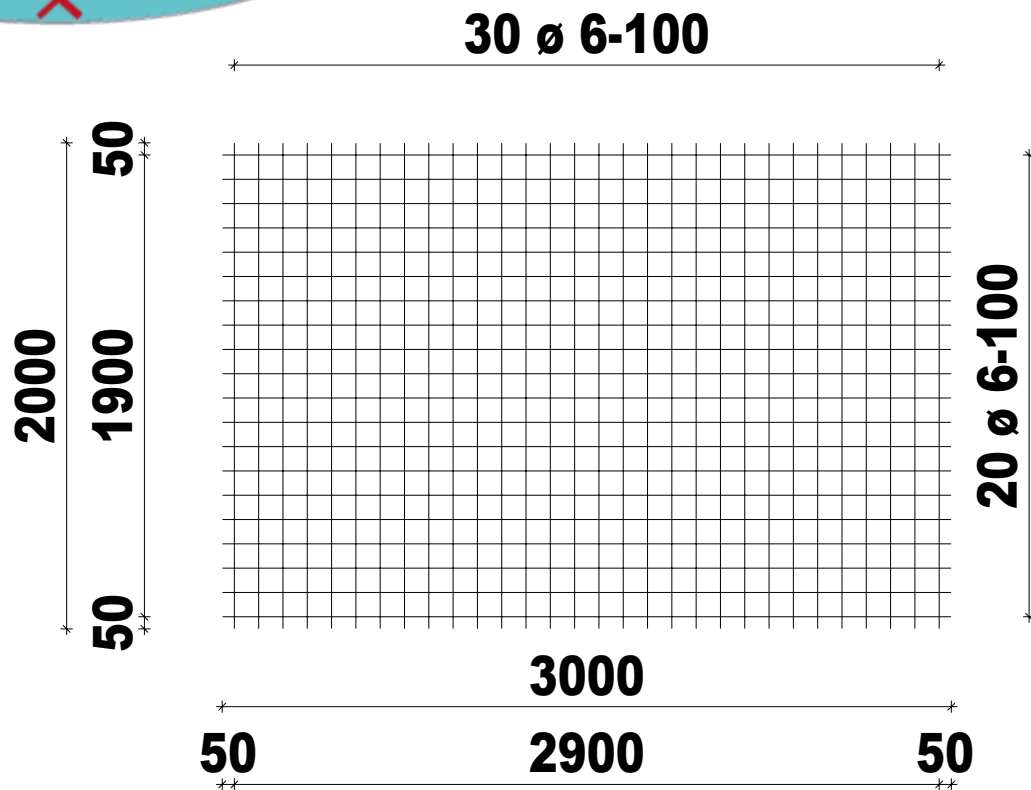

Bouwstaalnet.nl

Netnaam: PS283A

Gewicht in kg: 26.64

Nettenlengte in m: 3.00

Netbreedte in m: 2.00

PS-283-A