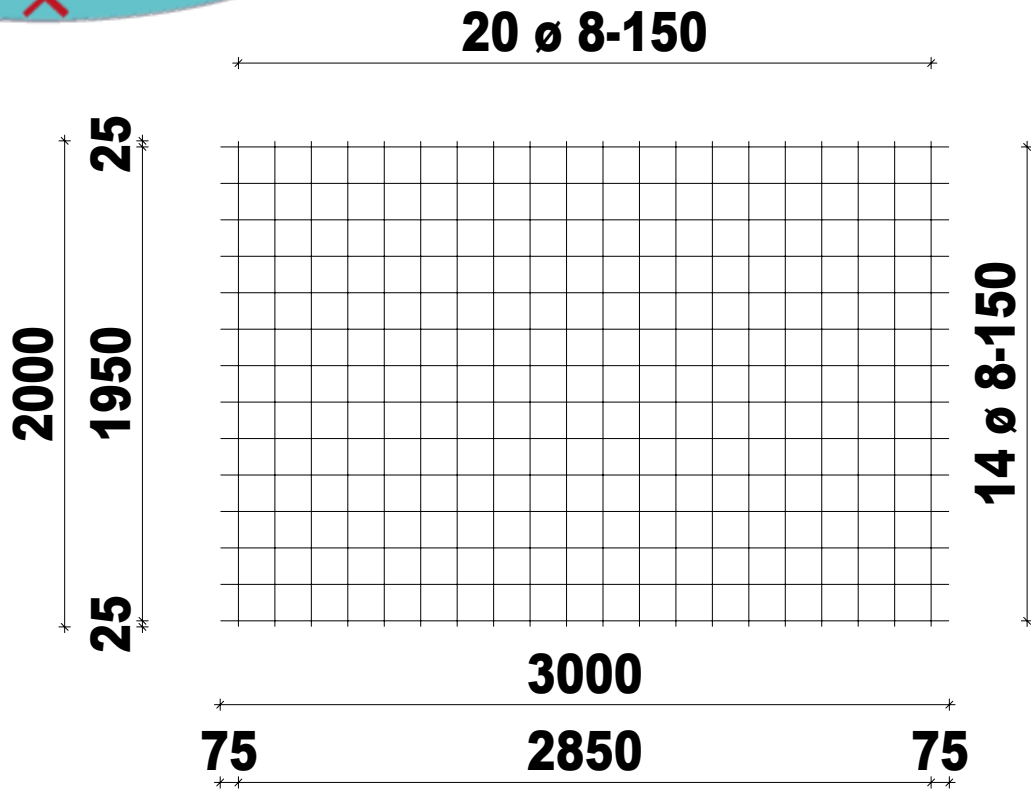

Bouwstaalnet.nl

Netnaam: PS335V

Nettenlengte in m: 3.00

Gewicht in kg: 35.63

Netbreedte in m: 2.00

PS-335-V (verzinkt)