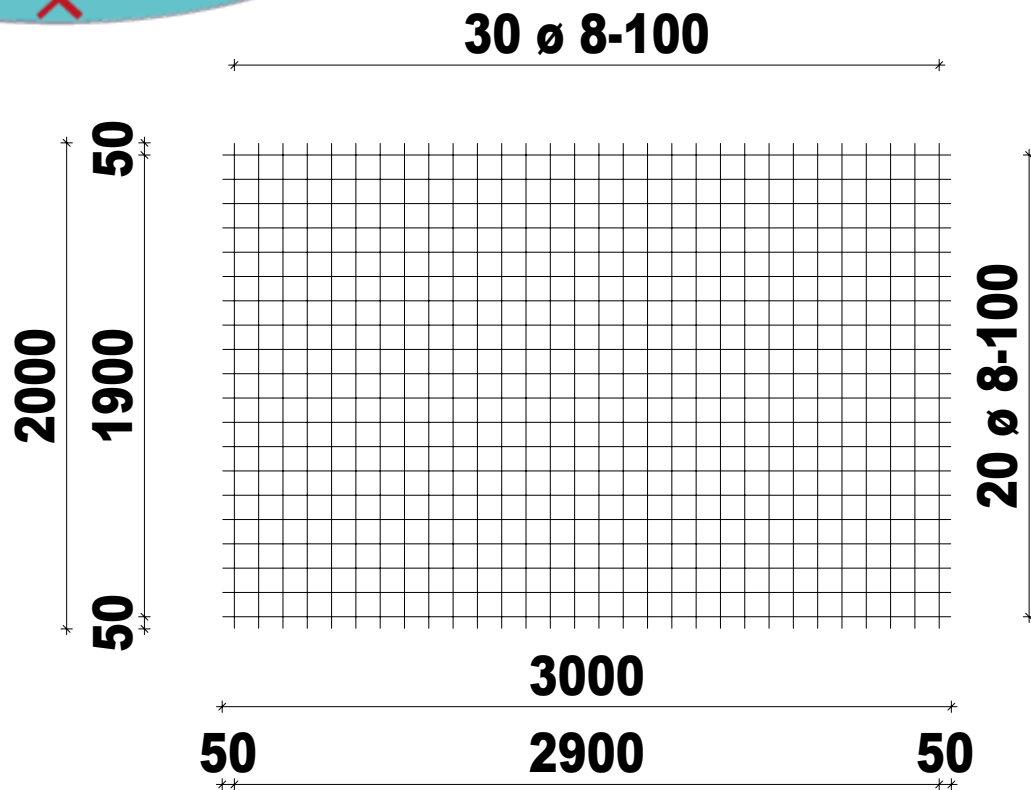

Bouwstaalnet.nl

Netnaam: PS503V

Gewicht in kg: 51.19

Nettenlengte in m: 3.00

Netbreedte in m: 2.00

PS-503-V (verzinkt)